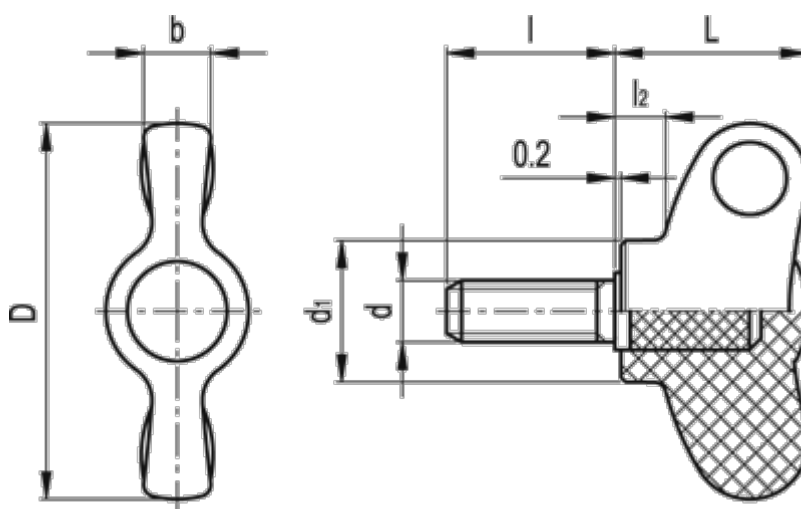

Varenummer: 2302008664  
Beskrivelse: E+G Vingskrue  
CWN.40 p-M8x25

## Mål

b	= 6.5
D	= 40
d1	= 13.5
d 6g	= M8
G	= 17
l	= 25
L	= 21.0
l2	= 4.5